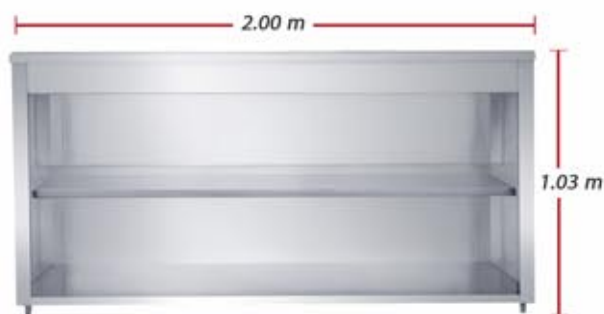

GABINETE ABIERTO

GA-200

Características

- Fabricado en acero inoxidable tipo 304
- Cuenta con 1 entrepaño cal. 18
- Cuenta con cubierta calibre 16

Dimensiones

MODELO	FRENTE	FONDO	ALTO
GA-200	2.00 m	0.60 m	1.03 m

Frente